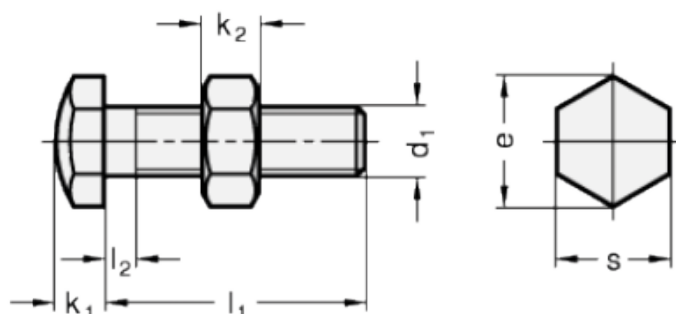

Varenummer: 20251M620BK
 Beskrivelse: E+G Anslagsbolt GN 251-M6-20-BK
 med møtrik

Mål

Type AK

Type BK

Mounting block GN 412.1

d	= M6	s = 10
e	= 11.5	
K	= -	
k1	= 4	
k2	= 3.6	
l1	= 20	
l2 max.	= 3	
l3	= 2	