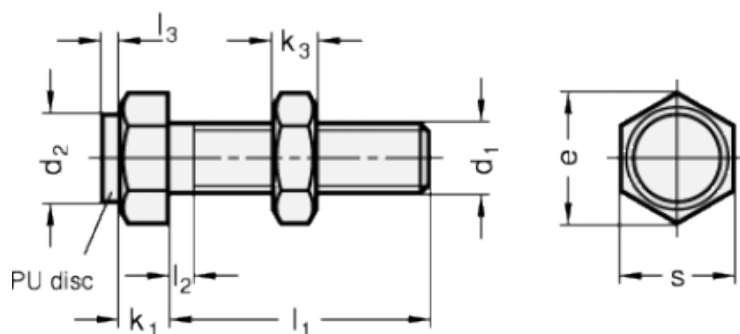

Varenummer: 20251M620BK
 Beskrivelse: E+G Anslagsbolt GN 251-M6-20-BK
 med møtrik

Mål

Type AK

Type BK

Mounting block GN 412.1

d	= M6	s = 10
e	= 11.5	
K	= -	
k1	= 4	
k2	= 3.6	
l1	= 20	
l2 max.	= 3	
l3	= 2	